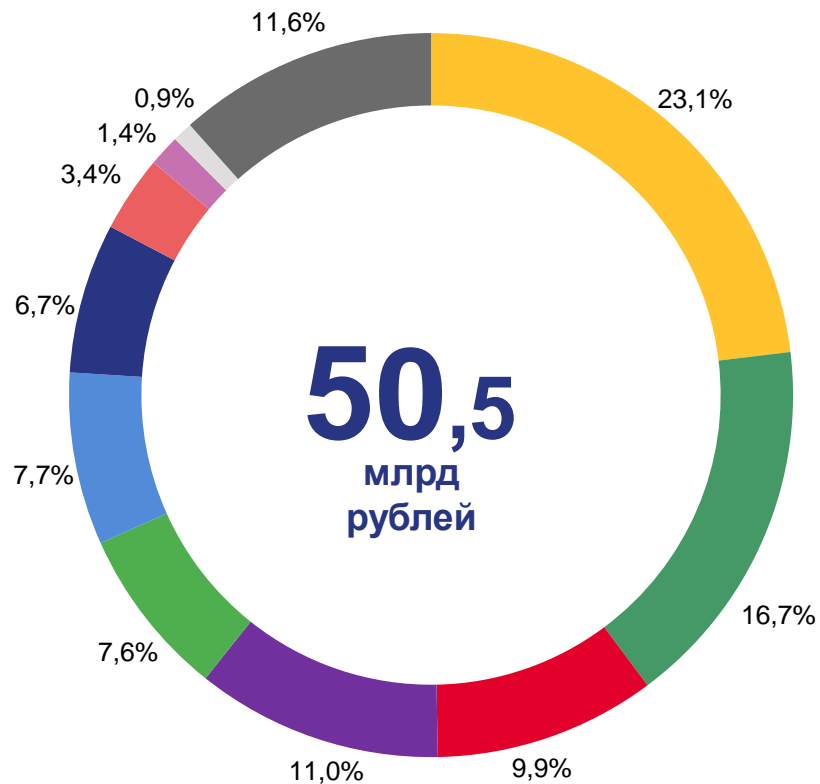

ПЛАТНЫЕ УСЛУГИ НАСЕЛЕНИЮ

ПРОЦЕНТОВ К ИТОГУ

2022 ГОД

январь-март

111,0%

Январь-март 2022
к январю-марту 2021
(в сопоставимых ценах)

19,8 тыс. рублей

Платные услуги на душу населения